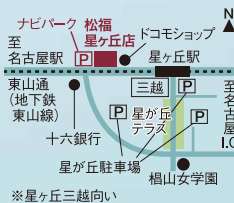

# 星ヶ丘店開店20周年記念販売

7/21(土)・7/22(日) 店内商品1割引

さらに

お買い上げの方先着400名様に「松福記念うちわ」を1枚プレゼント!

※星ヶ丘店のみのイベントとなります。

星ヶ丘店 名古屋市千種区井上町51-3 TEL 052-783-1814 営業時間 9:30~18:30 P2台

お問い合わせ・ご注文 電話受付 9:00~18:00 通販専用 ☎0120-88-7531 FAX 058-239-8170

**星ヶ丘店 駐車場の案内**

◎ナビパーク(西側)／お買い上げのお客様に20分間の駐車料金をサービス  
◎星ヶ丘駐車場／お買い上げのお客様に30分駐車券1枚進呈  
※お会計時にお申し出ください。満車の場合はご容赦願います。

一宮店／愛知県一宮市下田2-2-1 TEL 0586-71-0606 営業時間 9:30~18:30 P10台  
工場直売店／岐阜市中西郷5-64 TEL 058-234-7531 営業時間 9:00~18:00 P20台  
加納店／岐阜市加納朝日町2-48 TEL 058-273-6699 営業時間 9:30~18:30 P18台  
さぎやま店／岐阜市下土居2-7-37 TEL 058-232-0078 営業時間 9:30~18:30 P16台