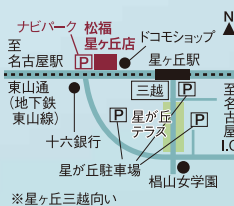

# 星ヶ丘店開店20周年記念販売

7/21(土)・7/22(日) 店内商品1割引

さらに

お買い上げの方先着400名様に「松福記念うちわ」を1枚プレゼント!

※星ヶ丘店のみのイベントとなります。

星ヶ丘店 名古屋市千種区井上町51-3 TEL 052-783-1814 営業時間 9:30~18:30 P2台

お問い合わせ・ご注文 電話受付 9:00~18:00 通販専用 ☎0120-88-7531 FAX 058-239-8170

**星ヶ丘店 駐車場の案内**

◎ナビパーク(西側)／お買い上げのお客様に20分間の駐車料金をサービス  
◎星ヶ丘駐車場／お買い上げのお客様に30分駐車券1枚進呈  
※お会計時にお申し出ください。満車の場合はご容赦願います。

一宮店／愛知県一宮市下田2-2-1 TEL 0586-71-0606 営業時間 9:30~18:30 P10台  
工場直売店／岐阜市中西郷5-64 TEL 058-234-7531 営業時間 9:00~18:00 P20台  
加納店／岐阜市加納朝日町2-48 TEL 058-273-6699 営業時間 9:30~18:30 P18台  
さぎやま店／岐阜市下土居2-7-37 TEL 058-232-0078 営業時間 9:30~18:30 P16台